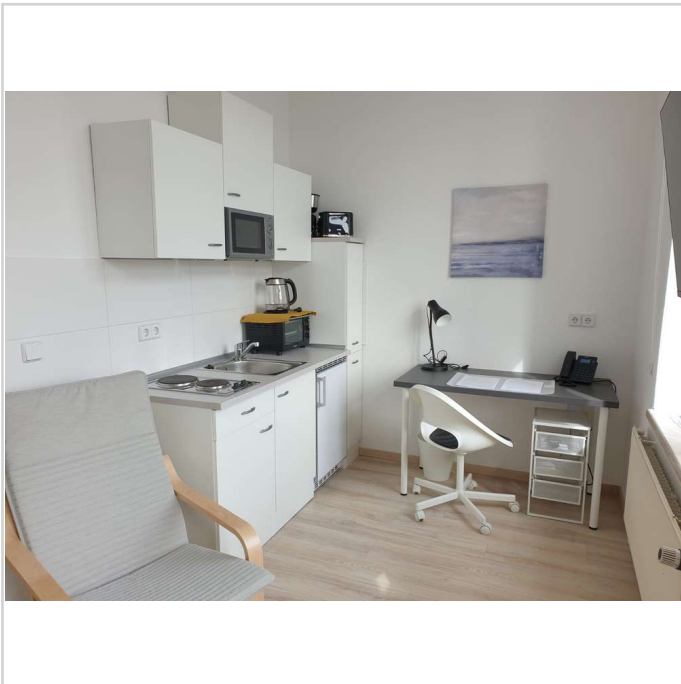

### Ausstattung:

Das niedliche voll möblierte 1 Zimmer Apartment (AP 012) verfügt über einen Wohnbereich mit integrierter Küche und ein Badezimmer mit Dusche. In der WG kann außerdem der Flur gemeinschaftlich genutzt werden.

Wohnzimmer

Wohnzimmer

Wohnzimmer

Küche