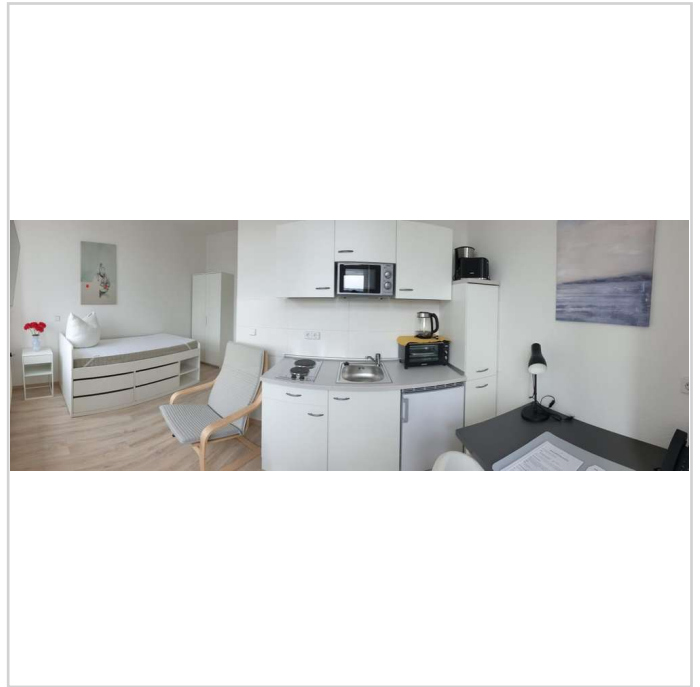

### Ausstattung:

Das niedliche voll möblierte 1 Zimmer Apartment (AP 012) verfügt über einen Wohnbereich mit integrierter Küche und ein Badezimmer mit Dusche. In der WG kann außerdem der Flur gemeinschaftlich genutzt werden.

Wohnzimmer

Wohnzimmer

Wohnzimmer

Küche