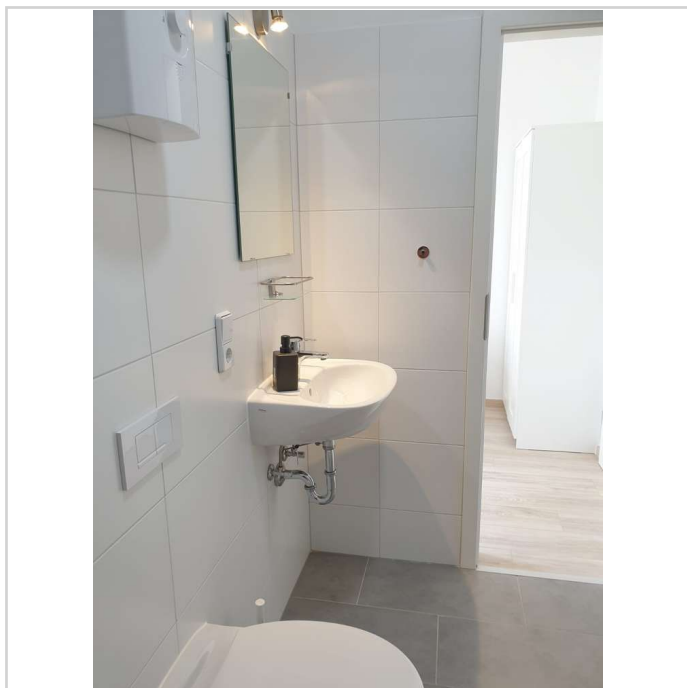

### Ausstattung:

Das niedliche voll möblierte 1 Zimmer Apartment (AP 012) verfügt über einen Wohnbereich mit integrierter Küche und ein Badezimmer mit Dusche. In der WG kann außerdem der Flur gemeinschaftlich genutzt werden.

Wohnzimmer

Badezimmer

Badezimmer

Badezimmer

Badezimmer

Flur in der WG

Hausansicht

Hausansicht vom Hof