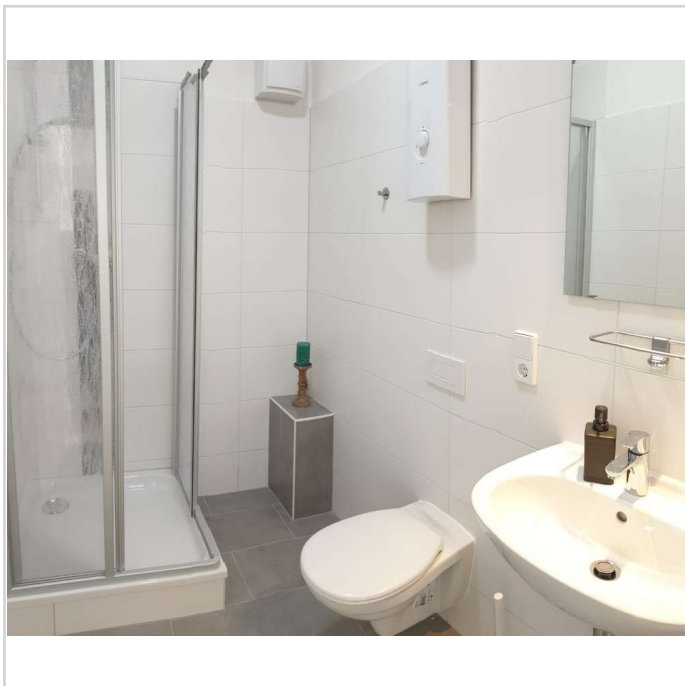

### Ausstattung:

Das niedliche voll möblierte 1 Zimmer Apartment (AP 012) verfügt über einen Wohnbereich mit integrierter Küche und ein Badezimmer mit Dusche. In der WG kann außerdem der Flur gemeinschaftlich genutzt werden.

Wohnzimmer

Badezimmer

Badezimmer

Badezimmer