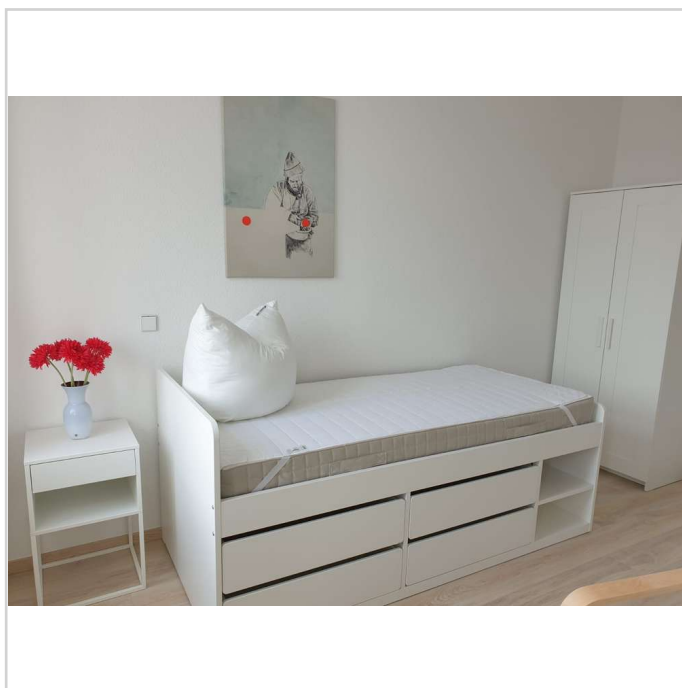

Wohnzimmer